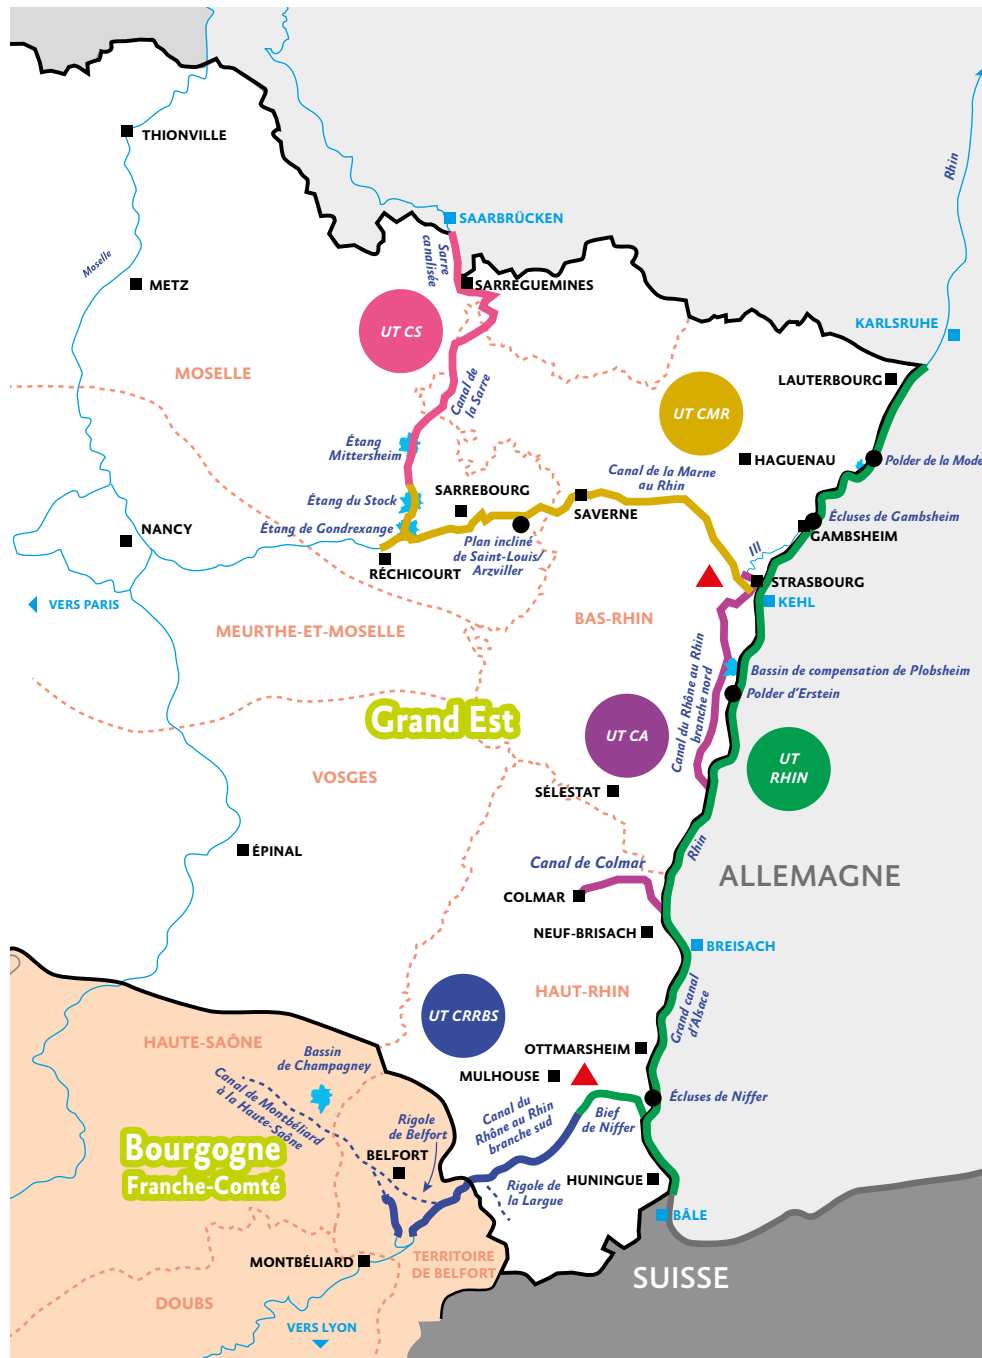

NOS MISSIONS, NOS COMPÉTENCES, NOTRE DOMAINE FLUVIAL

La direction territoriale Strasbourg (DTS) de Voies navigables de France entretient, exploite et modernise un réseau de 480 km de fleuve, canaux et rivières canalisés du bassin du Rhin. Elle gère et valorise un domaine public fluvial de près de 2 000 hectares et un ensemble de plus de 200 ouvrages d'art (écluses, barrages...).

Pour effectuer ses missions, la DTS s'appuie sur un effectif de près de 400 agents exerçant tous les métiers de la voie d'eau.

COORDONNÉES

DIRECTION TERRITORIALE

4, quai de Paris - CS 30367
67010 STRASBOURG CEDEX