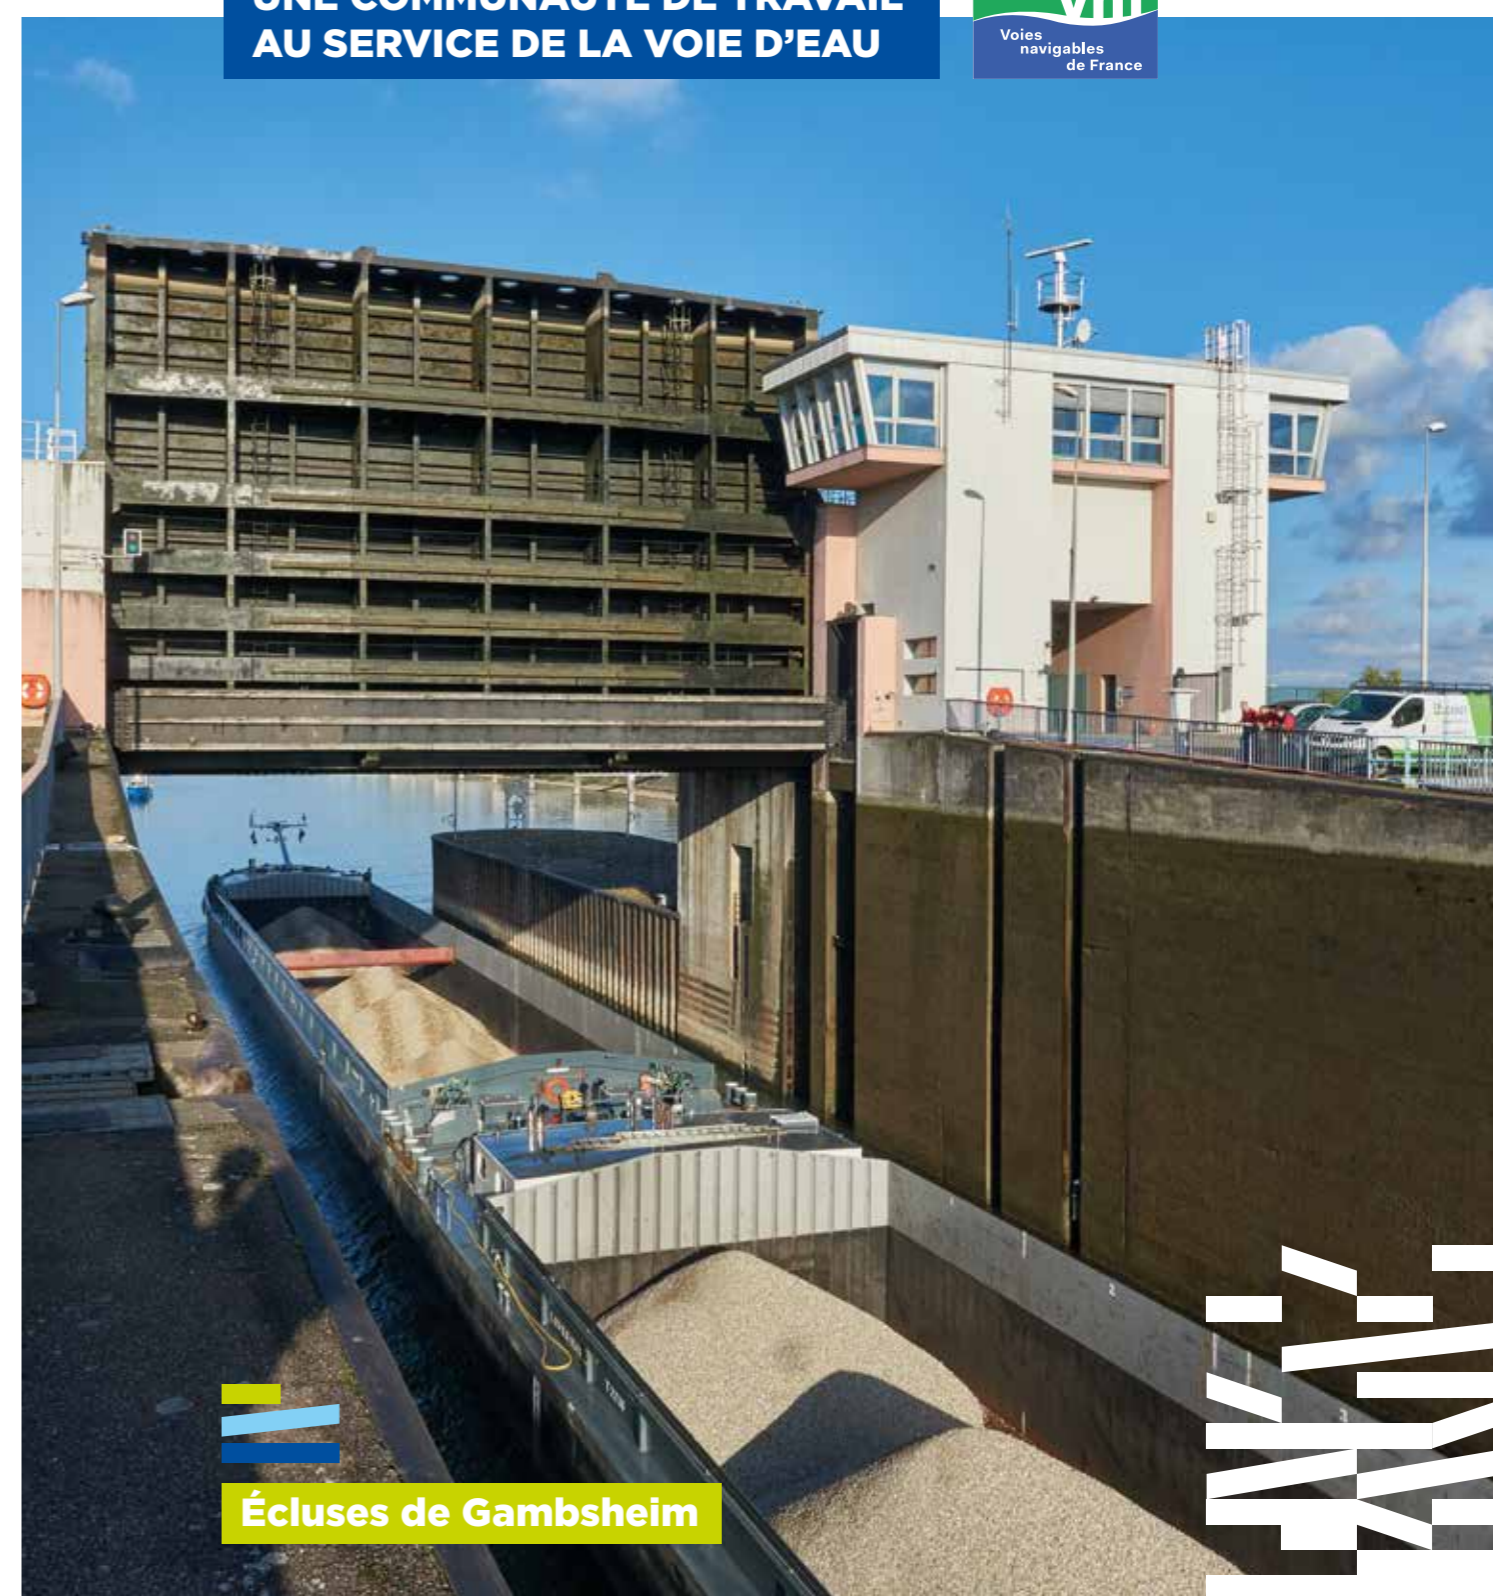

Publication interne de VNF Strasbourg | © Damien Lachas | Réalisation Press Agrum | octobre 2017

Écluses de Gambesheim