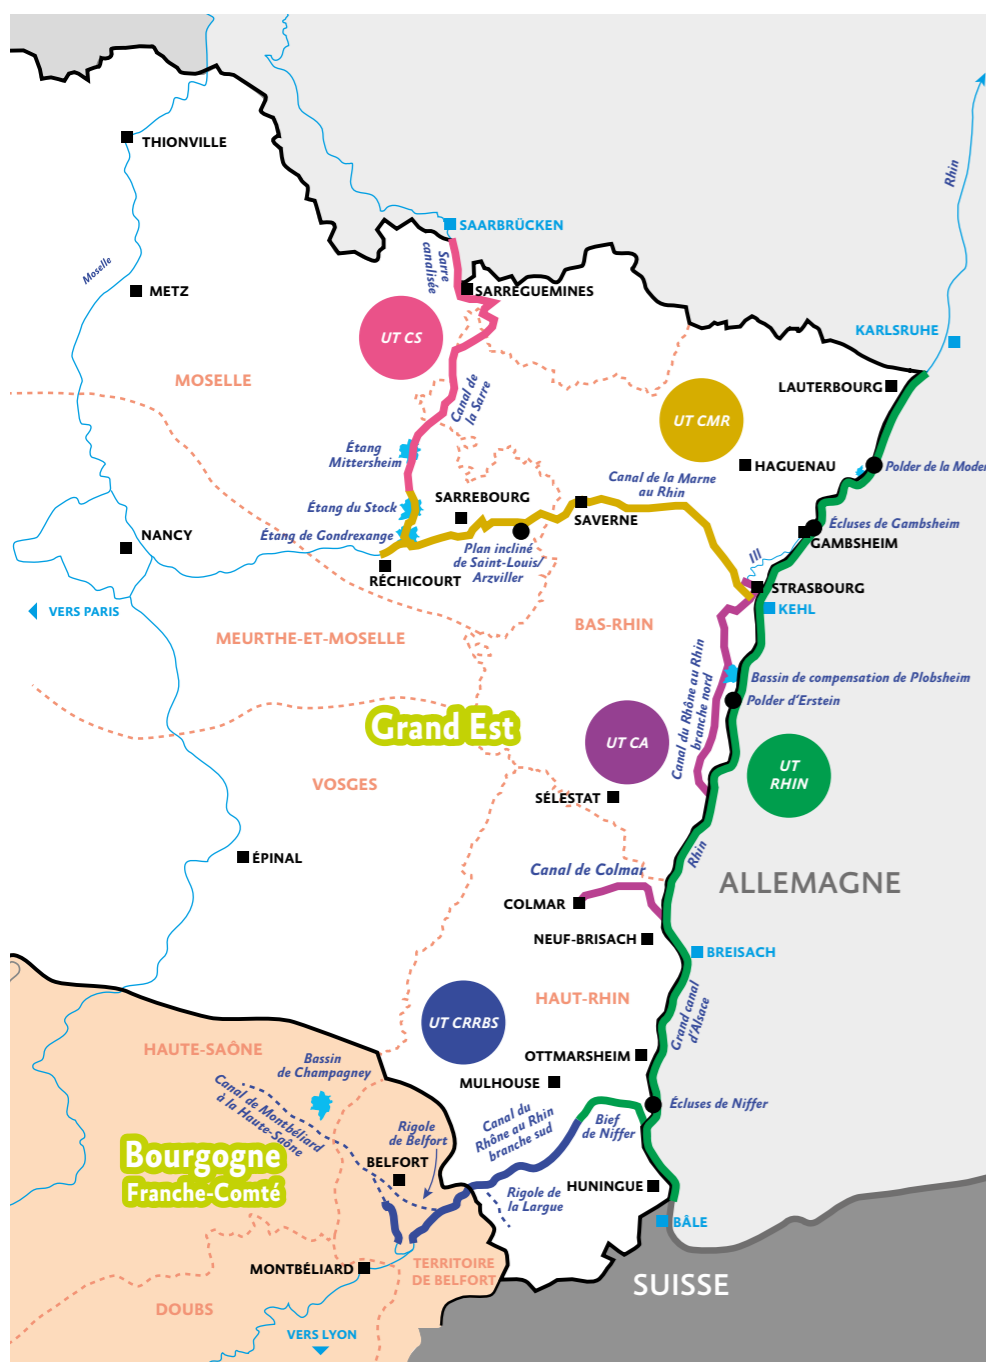

Pour effectuer ses missions, la DTS s'appuie sur un effectif de près de 430 agents exerçant tous les métiers de la voie d'eau.

DIRECTION TERRITORIALE STRASBOURG

DE VOIES NAVIGABLES DE FRANCE

UNE COMMUNAUTÉ DE TRAVAIL
AU SERVICE DE LA VOIE D'EAU

COORDONNÉES
www.vnf-strasbourg.fr

DIRECTION TERRITORIALE

4, quai de Paris - CS 30367
67010 STRASBOURG CEDEX
Tél: 03 67 07 92 15 - Fax: 03 88 24 21 24

● Unité territoriale Rhin

2, route de l'III - BP 19
67761 GAMBESHEIM CEDEX
Tél: 03 88 59 76 00 - Fax: 03 88 59 76 01

● Unité territoriale Canal de la Marne au Rhin

12, rue de l'orangerie
67700 SAVERNE CEDEX
Tél: 03 88 91 80 83 - Fax: 03 88 71 28 15

● Unité territoriale Centre Alsace

35, rue Pierre de Coubertin - CS 90026
67000 STRASBOURG
Tél: 03 88 45 84 00 - Fax: 03 88 45 84 01

● Unité territoriale Canal de la Sarre

1, rue de Steinbach - BP 91131
57216 SARREGUEMINES
Tél: 03 87 27 66 50 - Fax: 03 87 95 53 19

● Unité territoriale Canal du Rhône au Rhin, branche sud

6, rue Alfred Engel - BP 6
90800 BAVILLIERS
Tél: 03 84 21 00 88 - Fax: 03 84 21 87 41

Centre de Maintenance et d'Intervention de Strasbourg

11, rue Schert
67000 STRASBOURG
Tél: 03 88 34 42 15

Centre de Maintenance et d'Intervention de Mulhouse

16, impasse de la navigation
68170 RIXHEIM
Tél: 03 89 61 97 28 - Fax: 03 89 61 74 08